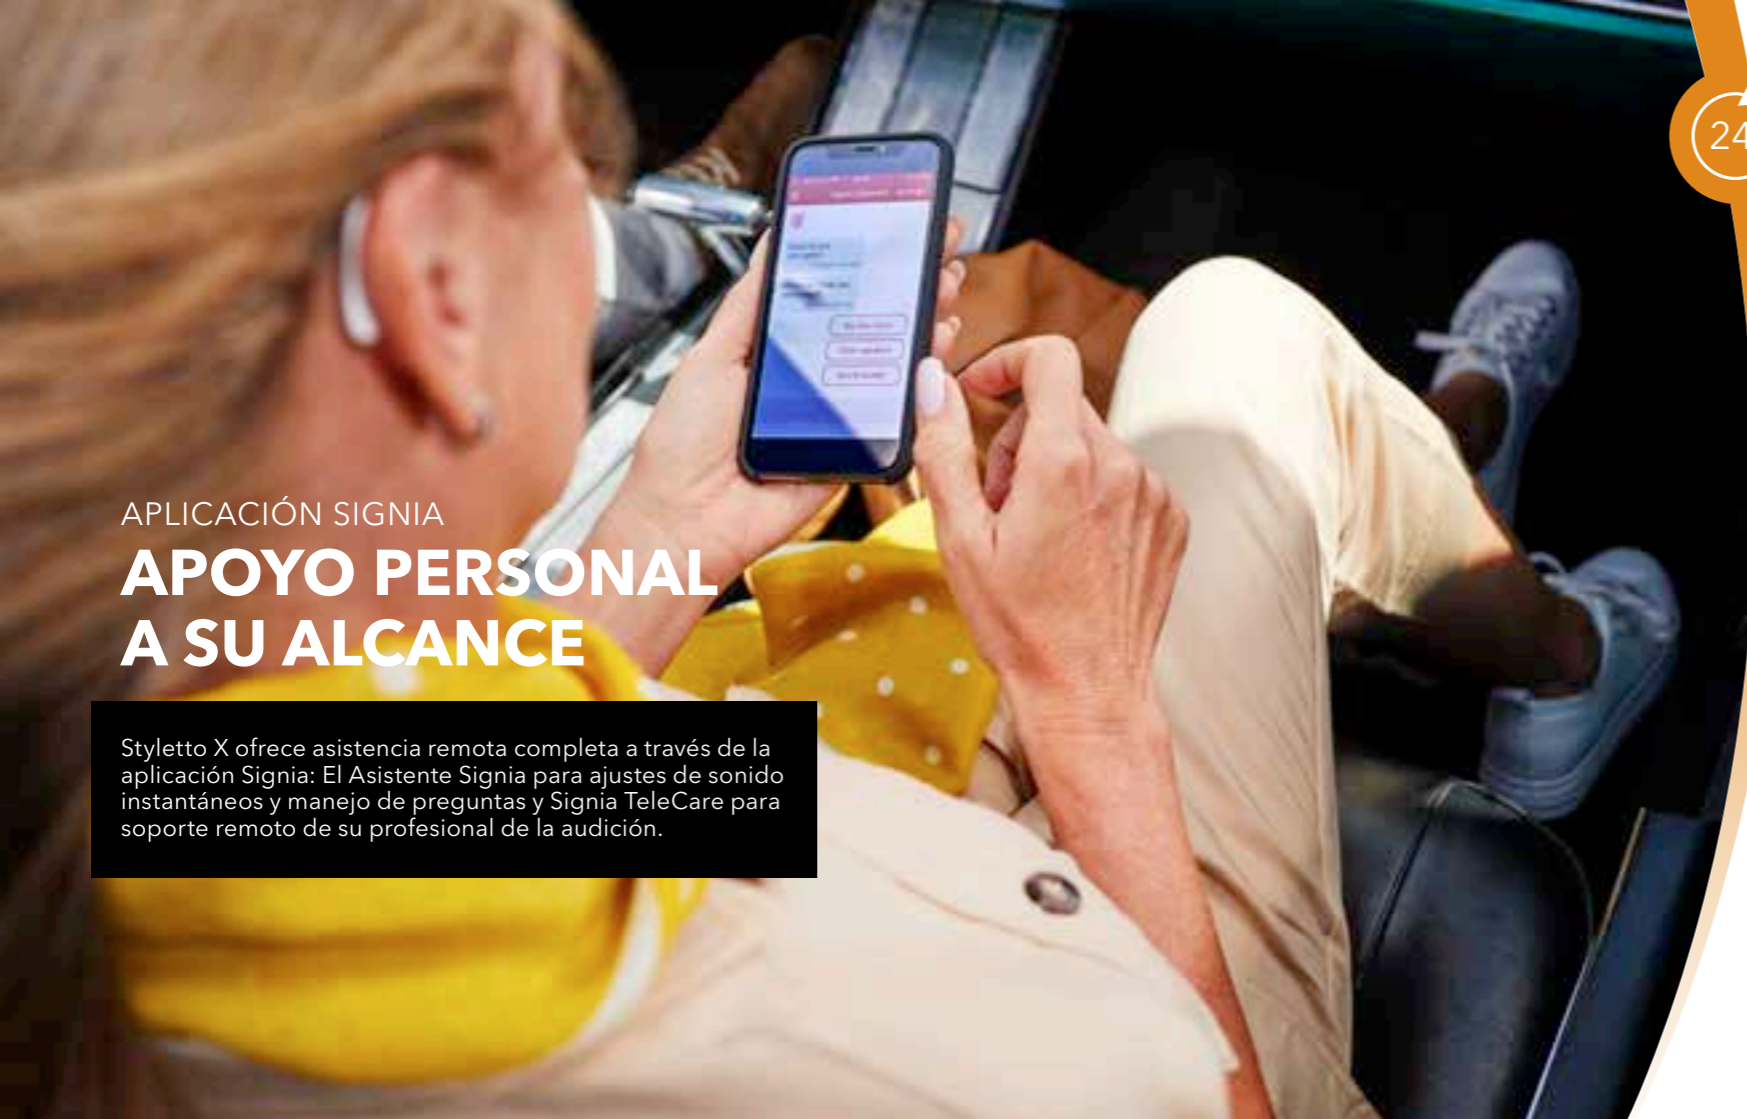

SOPORTE

APLICACIÓN SIGNIA APOYO PERSONAL A SU ALCANCE

Styletto X ofrece asistencia remota completa a través de la aplicación Signia: El Asistente Signia para ajustes de sonido instantáneos y manejo de preguntas y Signia TeleCare para soporte remoto de su profesional de la audición.

El **Asistente Signia** es su propio compañero de audición para que pueda disfrutar plenamente de la vida y oír lo que es importante. Utilizando inteligencia artificial, el Asistente Signia ofrece soporte inmediato cuando y donde lo necesite. Está disponible las 24 horas del día, los 7 días de la semana para ayudarle a ajustar la configuración de sonido, responder sus preguntas sobre cómo manejar sus audífonos y solucionar cualquier problema en el momento.

Signia TeleCare le permite mantenerse en contacto con su profesional de la audición para recibir asistencia cuando lo necesite, incluso cuando no pueda visitarlo en persona. También puede enviarle comentarios instantáneos sobre su satisfacción diaria con sus audífonos.

Aplicación Signia
Compatible con Android e iOS. La aplicación es gratis.