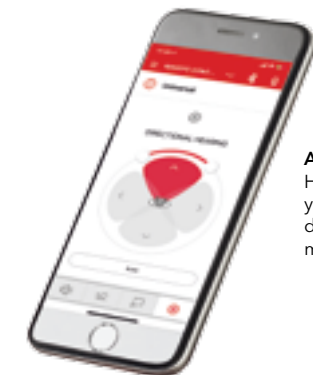

Compatible con todos los audífonos Signia Xperience con Bluetooth*

* excepto Styletto X

CROS Pure Charge&Go X

- Conveniente recarga de iones de Litio
- Tecnología Signia Xperience para una mejor comprensión del habla y una experiencia auditiva superior
- Las llamadas en su teléfono inteligente se transmiten en forma automática directamente a su audífono
- Escuche su música favorita o programas de TV a través de Bluetooth
- Control remoto a través de la Aplicación Signia y el miniPocket

Compatible con todos los audífonos Signia Xperience con Bluetooth*

* excepto Styletto X

Aplicación Signia
Habilita el control remoto y la transmisión directa de audio de los audífonos mediante Bluetooth