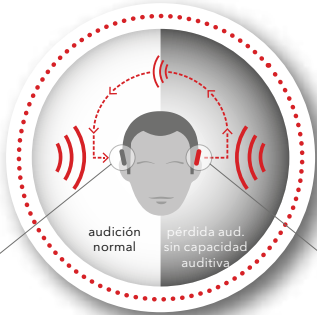

OÍR CON FACILIDAD

La tecnología revolucionaria de los dispositivos CROS X comprende su entorno auditivo personal con más detalle que nunca para ofrecer un sonido adaptado con precisión a sus necesidades.

Gracias a la transmisión inalámbrica desde oído sin capacidad auditiva al oído con mejor audición, puede seguir conversaciones sin esfuerzo, incluso cuando alguien le está hablando de su lado sin audición.

CROS

El audífono recibe sonido desde el CROS en el lado sin audición.

CROS transmite sonidos de forma inalámbrica.

BiCROS

El audífono recibe sonido a través de CROS en el lado sin capacidad auditiva y amplifica según sea necesario basado en la configuración individual. Un sensor de movimiento en los BiCROS Pure X asegura una audición óptima incluso cuando está en movimiento.

CROS transmite sonidos de forma inalámbrica.

La información en este documento contiene descripciones generales de las opciones técnicas disponibles, las cuales no siempre tienen que estar presentes en casos individuales y está sujeta a cambios sin previo aviso.